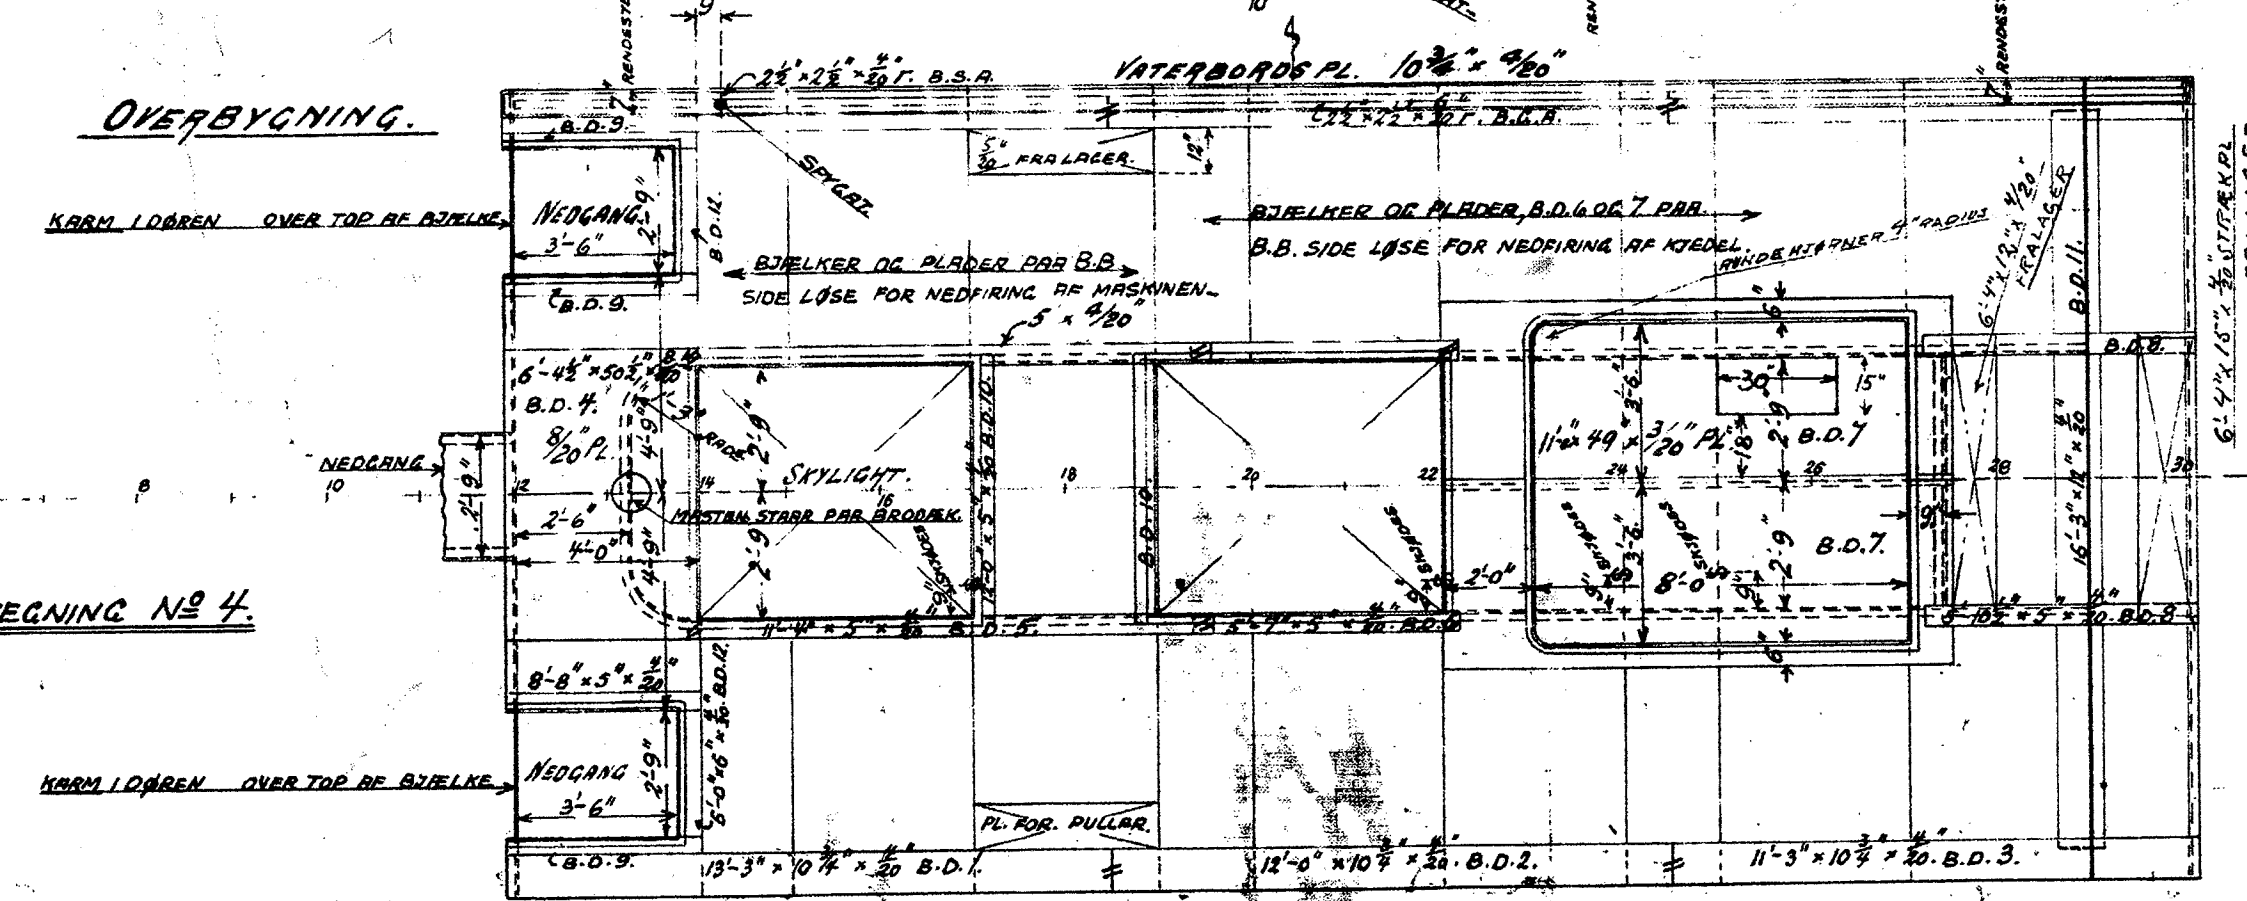

- SKYDAPPER FOR VATERBORDSPLADER, MÆRKET S.B. FOR
 BRODEK; S.P. FOR BANKEN; S.Q. FOR HALVDEK; S.M. FOR HOVEDDEK.
- KLINKNING.**
 VATERBORDSPLADE (BRO & BANK) HOVEDDEK, DOS. KL. STØDER 8" SKYDAPPER
 HALVDEK 5" NAGLER, 2 1/2" AFSTAND.
 TIL BJEKKEKNE 5" NAGLER, 3 1/2" AFSTAND.
 VATERBORDSVINKEL TIL VATERBORDSPLADE, 5" NAGLER, 2 1/2" AFSTAND. VED RENDESTEN.
 TIL FORENFOR OG
 ACTEN FOR RENDESTEN 1 1/2" AFSTAND.
 RENDESTENS VINKEL TIL VATERBORDSPLADE, 5" NAGLER, 3 1/2" AFSTAND.
 SPRÆKPLADER, 5" NAGLER, 2 1/2" AFSTAND. DOS. KL. STØDER.
 VINKLER TIL CASING, DEKSHUSE OG HAPPER 5" NAGLER, 3 1/2" AFSTAND.
 VINKLER TIL LUGER 5" NAGLER, 3 1/2" AFSTAND.

SKROG 133.
LÆNGDESNIIT & DEKSPLANER.
 SKALA 1/4" = 1' ENG. - T.M.V. 10-10-07.

S.133 - N°2.