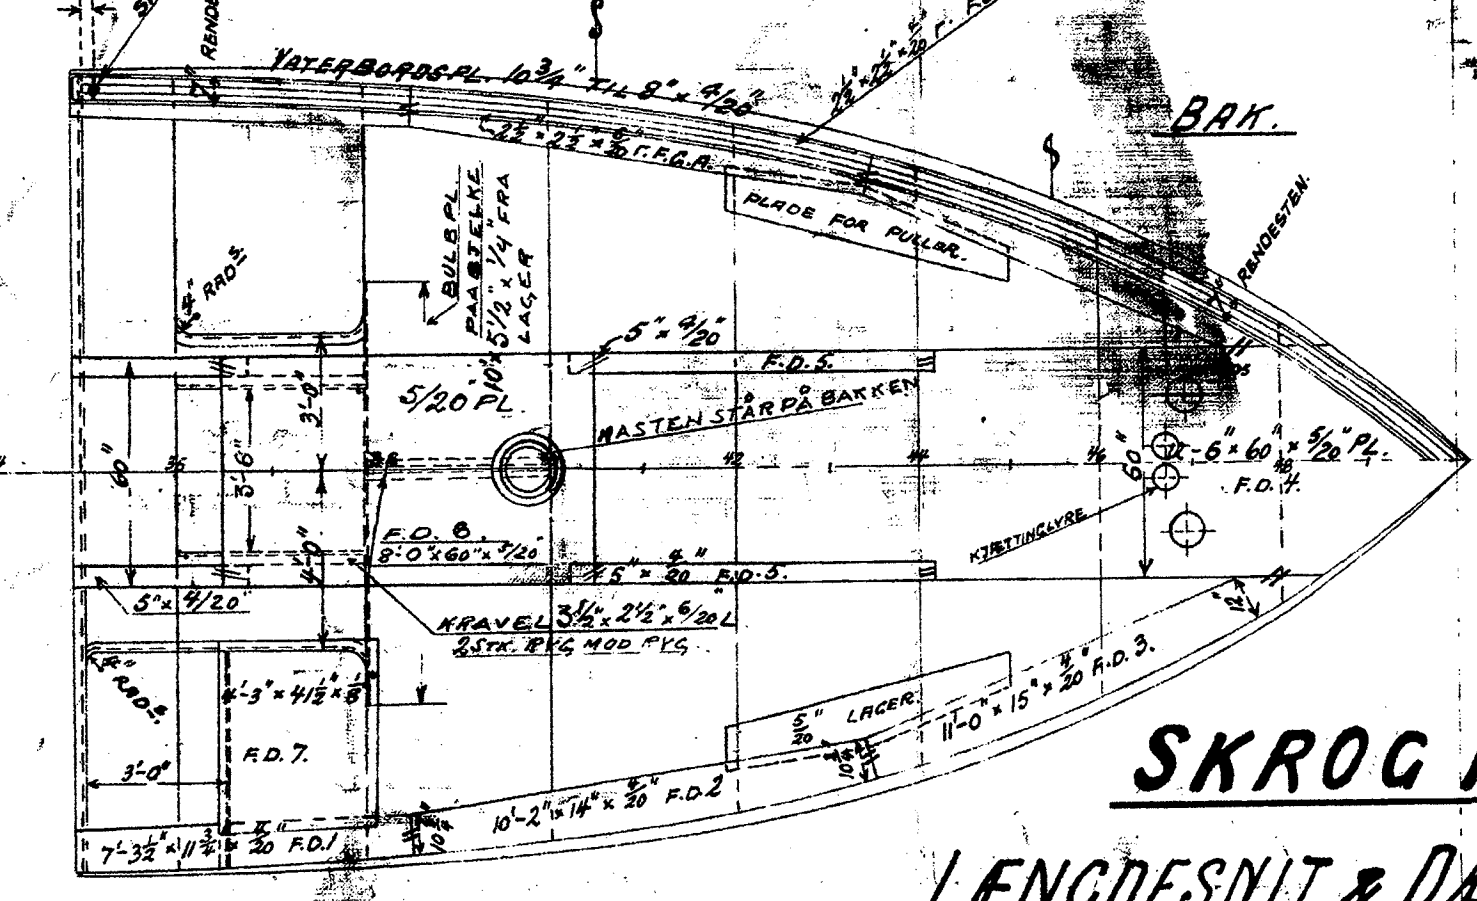

- SKYDAPPER FOR VATERBORDSPLADER, MÆRKET S.B. FOR
 BRODEK; S.P. FOR BANKEN; S.Q. FOR HALVDEK; S.M. FOR HOVEDDEK.
- KLINKNING.**
 VATERBORDSPLADE (BRO & BANK) HOVEDDEK, DOS. KL. STØDER 8" SKYDAPPER
 HALVDEK 5" NAGLER, 2 1/2" AFSTAND.
 TIL BJEKKEKNE 5" NAGLER, 3 1/2" AFSTAND.
 VATERBORDSVINKEL TIL VATERBORDSPLADE, 5" NAGLER, 2 1/2" AFSTAND. VED RENDESTEN.
 TIL FORENFOR OG
 ACTEN FOR RENDESTEN 1 1/2" AFSTAND.
 RENDESTENS VINKEL TIL VATERBORDSPLADE, 5" NAGLER, 3 1/2" AFSTAND.
 SPRÆKPLADER, 5" NAGLER, 2 1/2" AFSTAND. DOS. KL. STØDER.
 VINKLER TIL CASING, DEKSHUSE OG HAPPER 5" NAGLER, 3 1/2" AFSTAND.
 VINKLER TIL LUGER 5" NAGLER, 3 1/2" AFSTAND.

SKROG 133.
LÆNGDESNIIT & DEKSPLANER.
 SKALA 1/4" = 1' ENG. - T.M.V. 10-10-07.

S.133 - N°2.