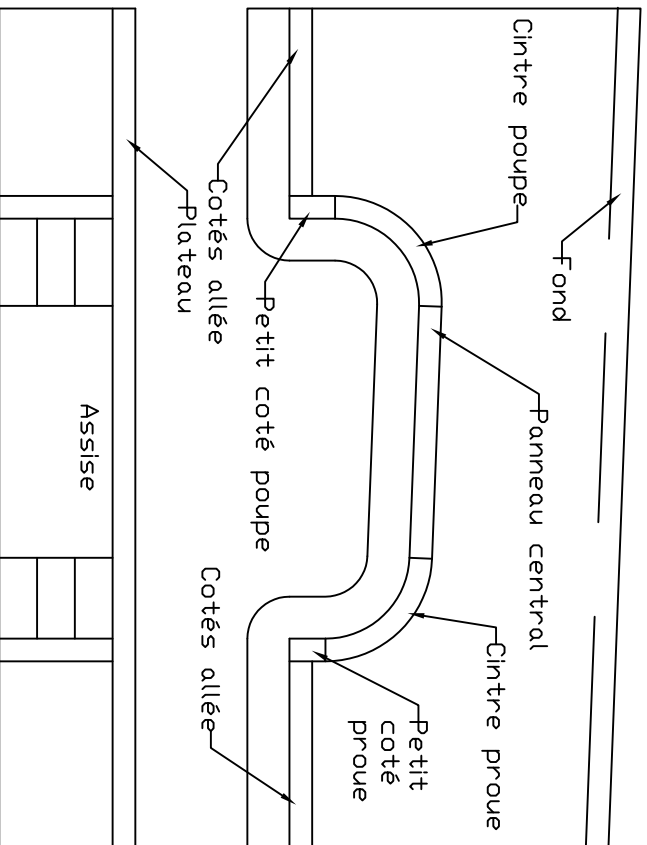

Canapé bâbord

Coussins assise Balsa 5 mm

Coussins assise Balsa 5 mm

WINDSTORM 45

Canapé bâbord

Ech 1:18

22.10.07

Philippe HOF
ph.hof@eurotop.fr