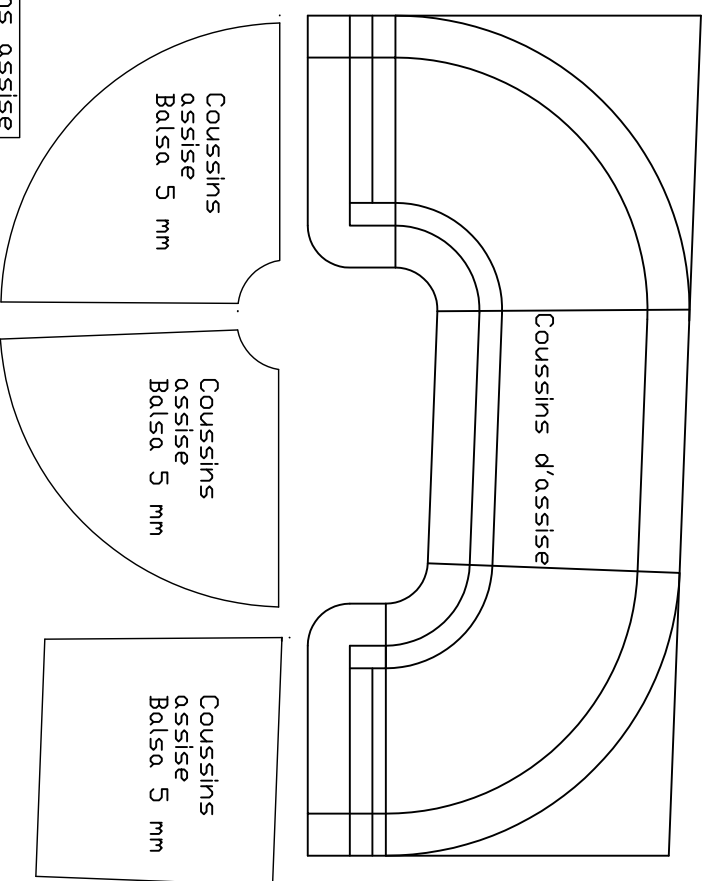

Canapé bâbord

Coussins assise Balsa 5 mm

Coussins assise Balsa 5 mm

WINDSTORM 45

Canapé bâbord

Ech 1:18

22.10.07

Philippe HOF
ph.hof@eurotop.fr

A4