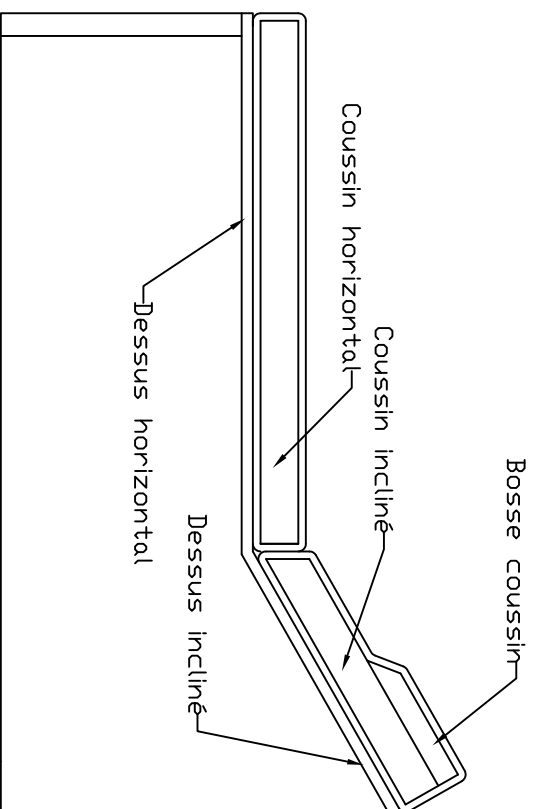

Bain de soleil bâbord

Table cockpit

WINDSTORM 45

Bain de soleil et tables

	Ech 1:18	31.10.07
	Philippe HOF ph.hof@eurotop.fr	A4

Nota:

Les cotes sont réelles et entre parenthèses celles du modèle réduit ou 1/18 ème en mm