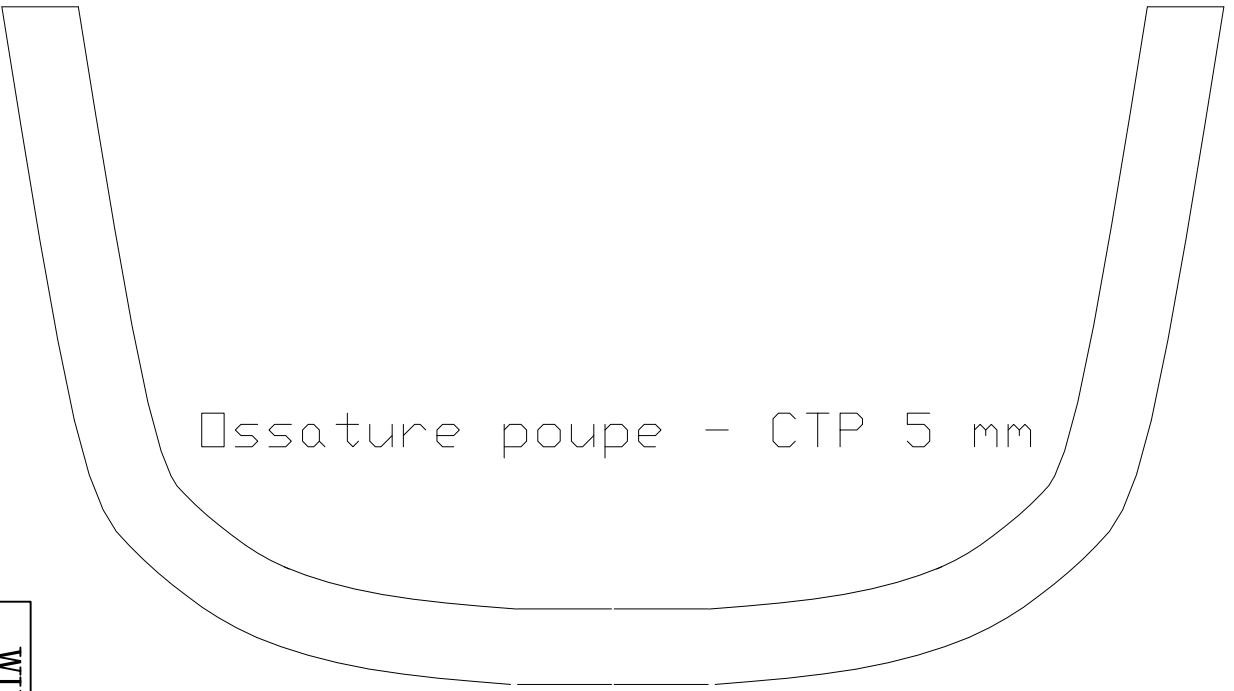

Bain de soleil - CTP 5 mm

Ossature poupe - CTP 5 mm

Nota:  
Les cotes sont réelles et entre parenthèses celles du modèle réduit au 1/18 ème en mm

Ech 1:18  
Philippe HOF  
ph.hof@eurorotop.fr

Bain de soleil + ossature